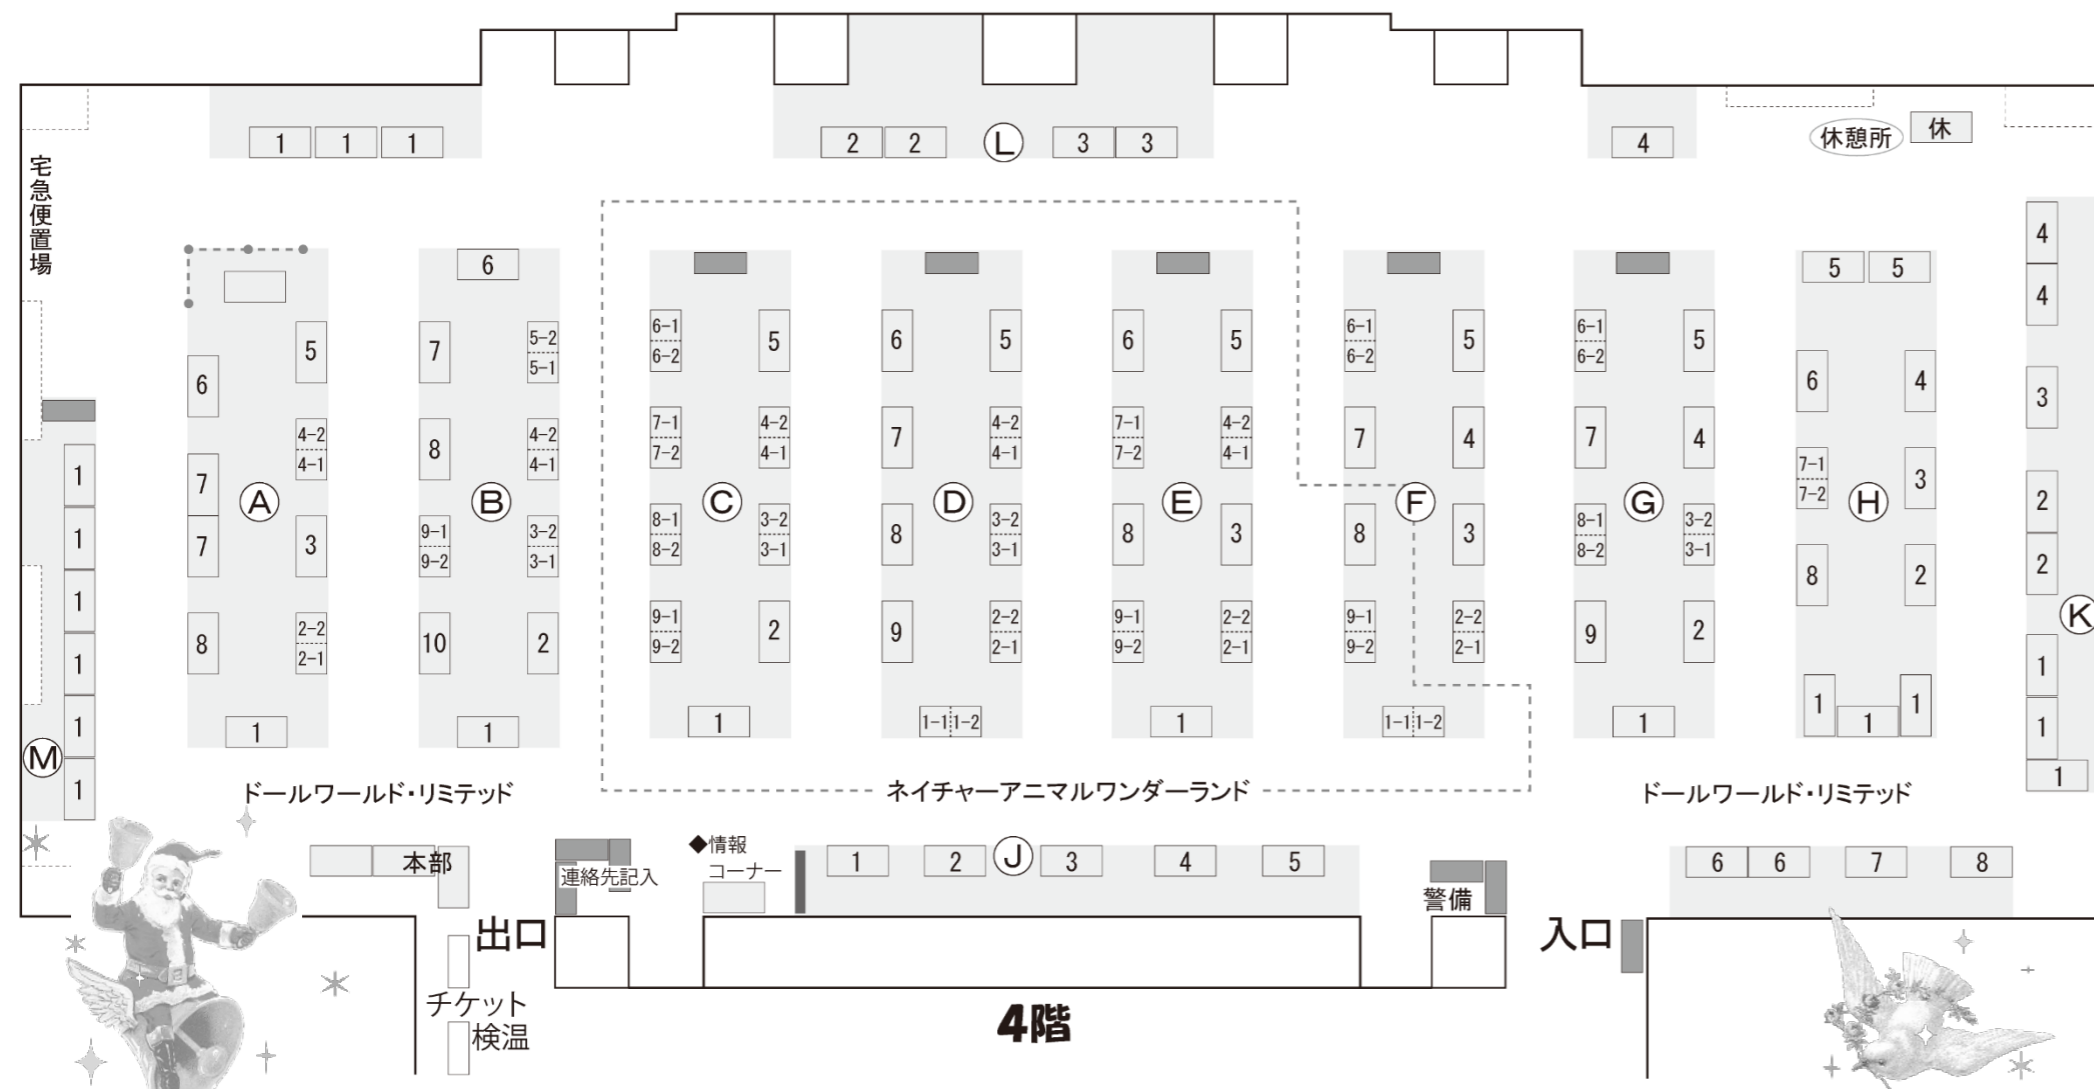

ドールワールド・リミテッド & ネイチャーアニマルワンダーランド 2020 会場案内

【ご来場について】

- ・整理券の受取り前 または 入場時 に検温があります
- ・会場内は マスク または フェイスシールド の着用をお願いします
- ・入場前に手指のアルコール消毒を実施します
- ・退室時に連絡先記入票の提出をお願いします (代表者のみ)
- ・作家の作品をお手に取る際は、必ずお声掛けください
また、手指消毒にご協力ください
- ・撮影はブースの方の許可をもらってから行ってください
(表示カード等で撮影の有無を表示している場合はそれに従う)