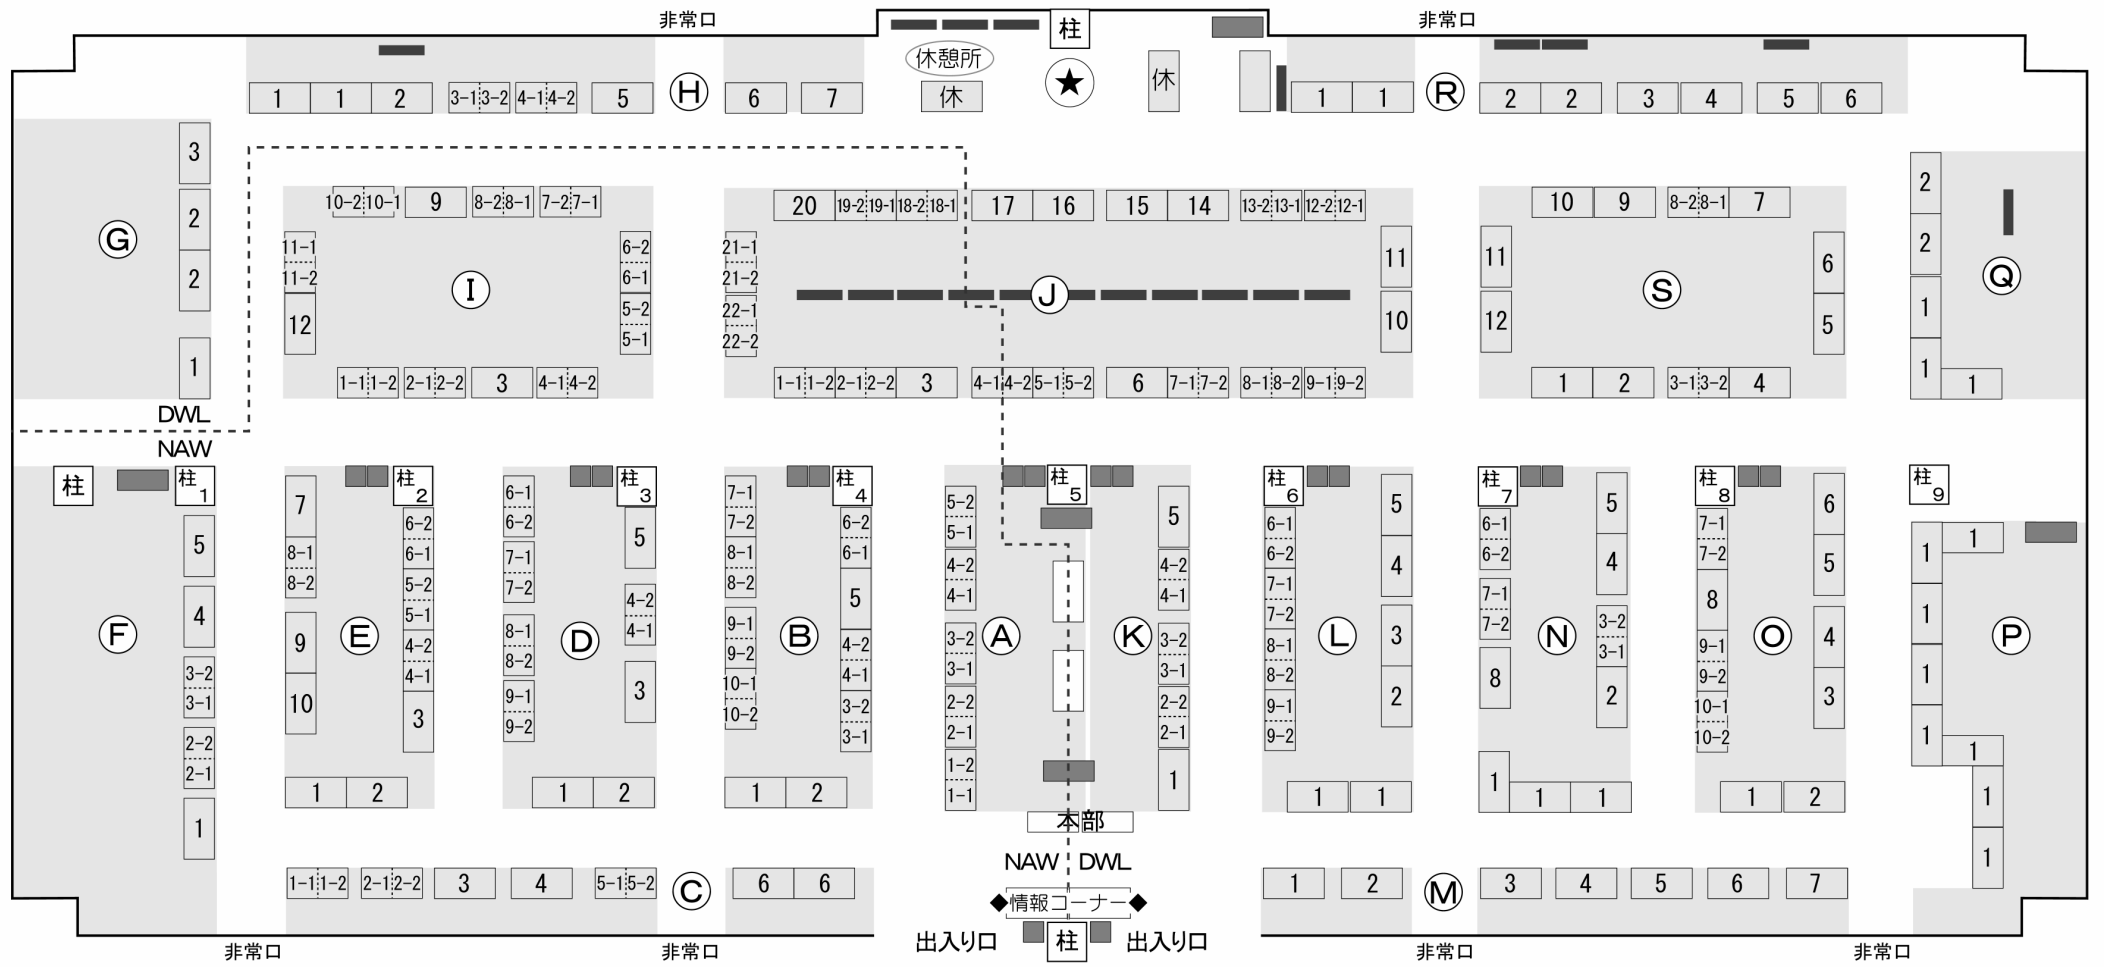

ドールワールド・リミテッド 2014 ネイチャーアニマルワンダーランド 2014 テーブル案内

●会場では一部を除き、クレジットカードもご利用頂けます。

【ご連絡】・撮影はブースの方の許可をもらってから行ってください。

- ・入口にある『情報コーナー』には関東にある教室や展示会の案内等を無料配布しています。どうぞご自由にお持ち下さい。
- ・万引き防止の為、警察署に巡回を依頼しています。

ブース	出店名
A1-1	たなのうえのともだち
A1-2	George.
A2-1	miminaco*lapin みななこうさぎ
A2-2	R工房
A3-1	Couleur
A3-2	海珠堂
A4-1	I'm ●パンダ●ネコ●
A4-2	Piyo-Bear
A5-1	羊毛動物
A5-2	太った猫と盆踊り
B1	虹かけ星
B2	Kamaty Moon
B3-1	Kamo
B3-2	しろくろや
B4-1	NR4YOU
B4-2	アトリエ PEENATS
B5	ねんどーる
B6-1	GENGOLOH
B6-2	穴熊舎
B7-1	ばななPURIN
B7-2	Toy Box in the Morning
B8-1	menino
B8-2	CHERRY HOUSE
B9-1	猫まき工房
B9-2	ハンピーチ
B10-1	ふあんたん
B10-2	KiRoKi (きろき)
C1-1	江戸屋熊商店
C1-2	yukiguma
C2-1	J's Bear
C2-2	Maison Bebe
C3	maple drop
C4	BEAR'S KISS
C5-1	ハタポー
C5-2	伽羅ドール
C6	チーム・コヤーラ
D1	パセリセージ (アニマルドール)
D2	TOBAN ART
D3	fukiの小さな縫いぐるみ
D4-1	forest sy dukke
D4-2	honey trifle (福田いづみ)
D5	べるく工房
D6-1	Powder Box
D6-2	coco. toco.

ブース	出店名
D7-1	よくばりぐま
D7-2	クマとピヨピヨ
D8-1	Un*joli-ami (アン ジョリ アミ)
D8-2	m.f bear
D9-1	nobukuma
D9-2	Ruppeke Bären ルッペケ・ベアレン
E1	Studio-Argali(スタジオアルガリ)
E2	Nel Vicoletto
E3	愛染
E4-1	ぴよぴよガオー
E4-2	月の魚
E5-1	だが屋
E5-2	ばぶひなママのアトリエ花だより
E6-1	みみた工房
E6-2	Chillaxin
E7	旭工房 ラビフィー
E8-1	OWL WORKS
E8-2	黒猫屋雑貨店
E9	Little Geen's Room
E10	幻妖商会&シング
F1	Happy Bear SINCE 1998
F2-1	ミニチュアのわんちゃん
F2-2	You Bears 三浦由美子
F3-1	nfb
F3-2	森の風
F4	Tomoe * farm
F5	透明工房 ~生命の華~
G1	hand work amica
G2	ノアドローム
G3	'47. Paris
H1	スプートニック プラス
H2	Violet
H3-1	つまみ細工 山下
H3-2	ピンク・ロゼッタ
H4-1	Basket
H4-2	KEIKO IGATA
H5	McCall's (マッコールズ)
H6	月の猫
H7	Eggplant / エッグプラント
I1-1	Sharon & Bear + Emimal
I1-2	planet
I2-1	たねまき鳥とらくがき犬
I2-2	OXANA (オクサナ)
I3	金井 俊子